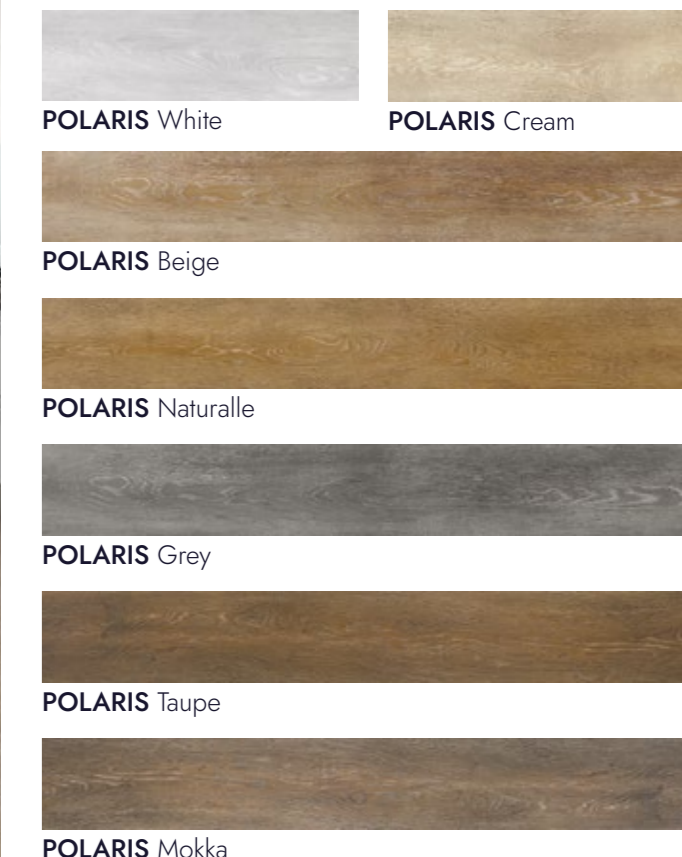

www.scelavi.com

POLARIS

Feel the exotic wood texture of Polaris; each of its seven tones offer special degrees of warmth to your space.

Siente la textura de madera exótica de Polaris; cada uno de sus siete tonos ofrece grados especiales de calidez a tu espacio.

POLARIS Cream 18x183 cm · 7"x72"

POLARIS Grey 18x183 cm · 7"x72"

POLARIS Beige 18x183 cm · 7"x72"

POLARIS White

POLARIS Cream

POLARIS Beige

POLARIS Naturalle

POLARIS Grey