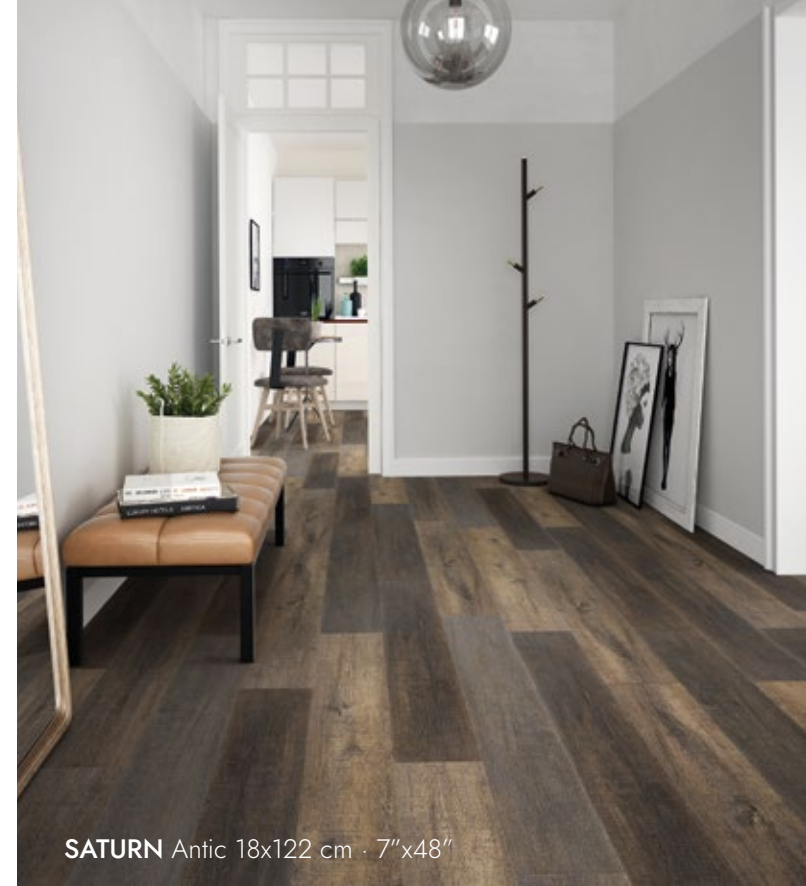

Laboratory tests / Tests de laboratorio	
Technical Performances / Rendimiento Técnico	Standards / Estándares
Dimensional Stability / Estabilidad dimensional	EN ISO 23999
Reaction to fire / Reacción al fuego	EN 13501-1
Residual indentation / Hendidura residual	EN ISO 24343-1
Furniture leg / Pata de mueble	EN 424
Castor chair / Silla giratoria	EN ISO 4918
Curl resultant to heat / Curva resultante del calor	EN ISO 23999
Underfloor heating / Suelo radiante	EN ISO 10456
Thermal resistance / Resistencia térmica	ISO 10456
Impact sound reduction / Reducción del impacto acústico	EN ISO 717-2
Reduction of in room impact noise / Reducción del ruido de impacto en la sala	NF EN ISO 31-074
Light fastness / Resistencia a la luz	EN ISO 105-B02
Resistance to chemicals / Resistencia a químicos	EN ISO 26987
Slip Resistance / Resistencia al deslizamiento	EN 13893 / DIN 51130
Electrical Properties / Propiedades eléctricas	EN 1015 / EN 1081
Adhesion wear layer / Capa de desgaste adherente	EN 431
Colours / Colores